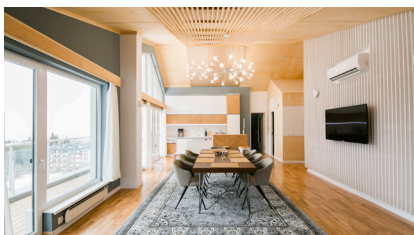

ВСИЧКО
НЕОБХОДИМО
ЗА ВАШЕТО
СЪБИТИЕ

ЗА НАС

- * 4-звезден хотел разположен на 800м от Ски център Банско;
- * Местоположение с уникална гледка към три планини - Рила, Пирин и Родопи.
- * 150 напълно обзаведени апартаменти от 30 кв.м. до 196 кв.м.

- * Конферентна зала;
- * Основен ресторант с градина;
- * Два бара;
- * Релакс център с вътрешен плувен басейн, фитнес, Финландска сауна, парна баня, джакузи.

- * Конферентна зала с дневна светлина и капацитет до 70 човека;
- * Екран, проектор, компютър, флипчарт, климатизация, маси и столове;
- * Ресторант с градина с капацитет до 250 места; два бара;
- * Ексклузивен бутиков апартамент за срещи до 10 човека;
- * Отворени пространства за тийм билдинг игри и активности.

- * От Студио до Пет-спални апартаменти с площ от 30 кв.м. до 196 кв.м.;
- * Ексклузивен апартамент за настаняване или ВИП срещи;
- * Високоскоростен интернет за home office;
- * Напълно оборудвани апартаменти с две отделни легла или спалня;
- * Coworking пространства.

- * Вътрешен плувен басейн със стъклен покрив и размери 8м. * 16м.;
- * Сауна и парна баня, кабинети за процедури и масажи;
- * Фитнес
- * Катерене, разходки, пикник, рафтинг, пейнтбол, ATV, конна езда и много други.